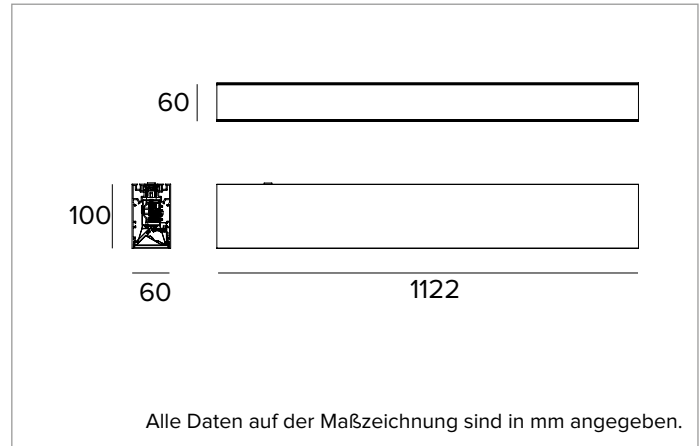

## Lineare LED-Leuchte für Deckenanbau- oder Pendelmontage

		3000K	H(m)	D(m)	Emax(lx)
		Ra90		106°	
		Fixture Power	27W	1	2.66
		Source Flux	2876lm	2	5.33
		Fixture Flux	1959lm	3	7.99
		Efficacy	73lm/W	4	10.65
TS1463	I <sub>max</sub> =259cd/klm	I <sub>max</sub>	746cd	5	13.32

**Farbe und Oberfläche:** Tiefschwarz

**Abmessungen:** L=1122mm

**Gewicht:** 4Kg

**Version:** LINEAR

**Schutzart:** IP20